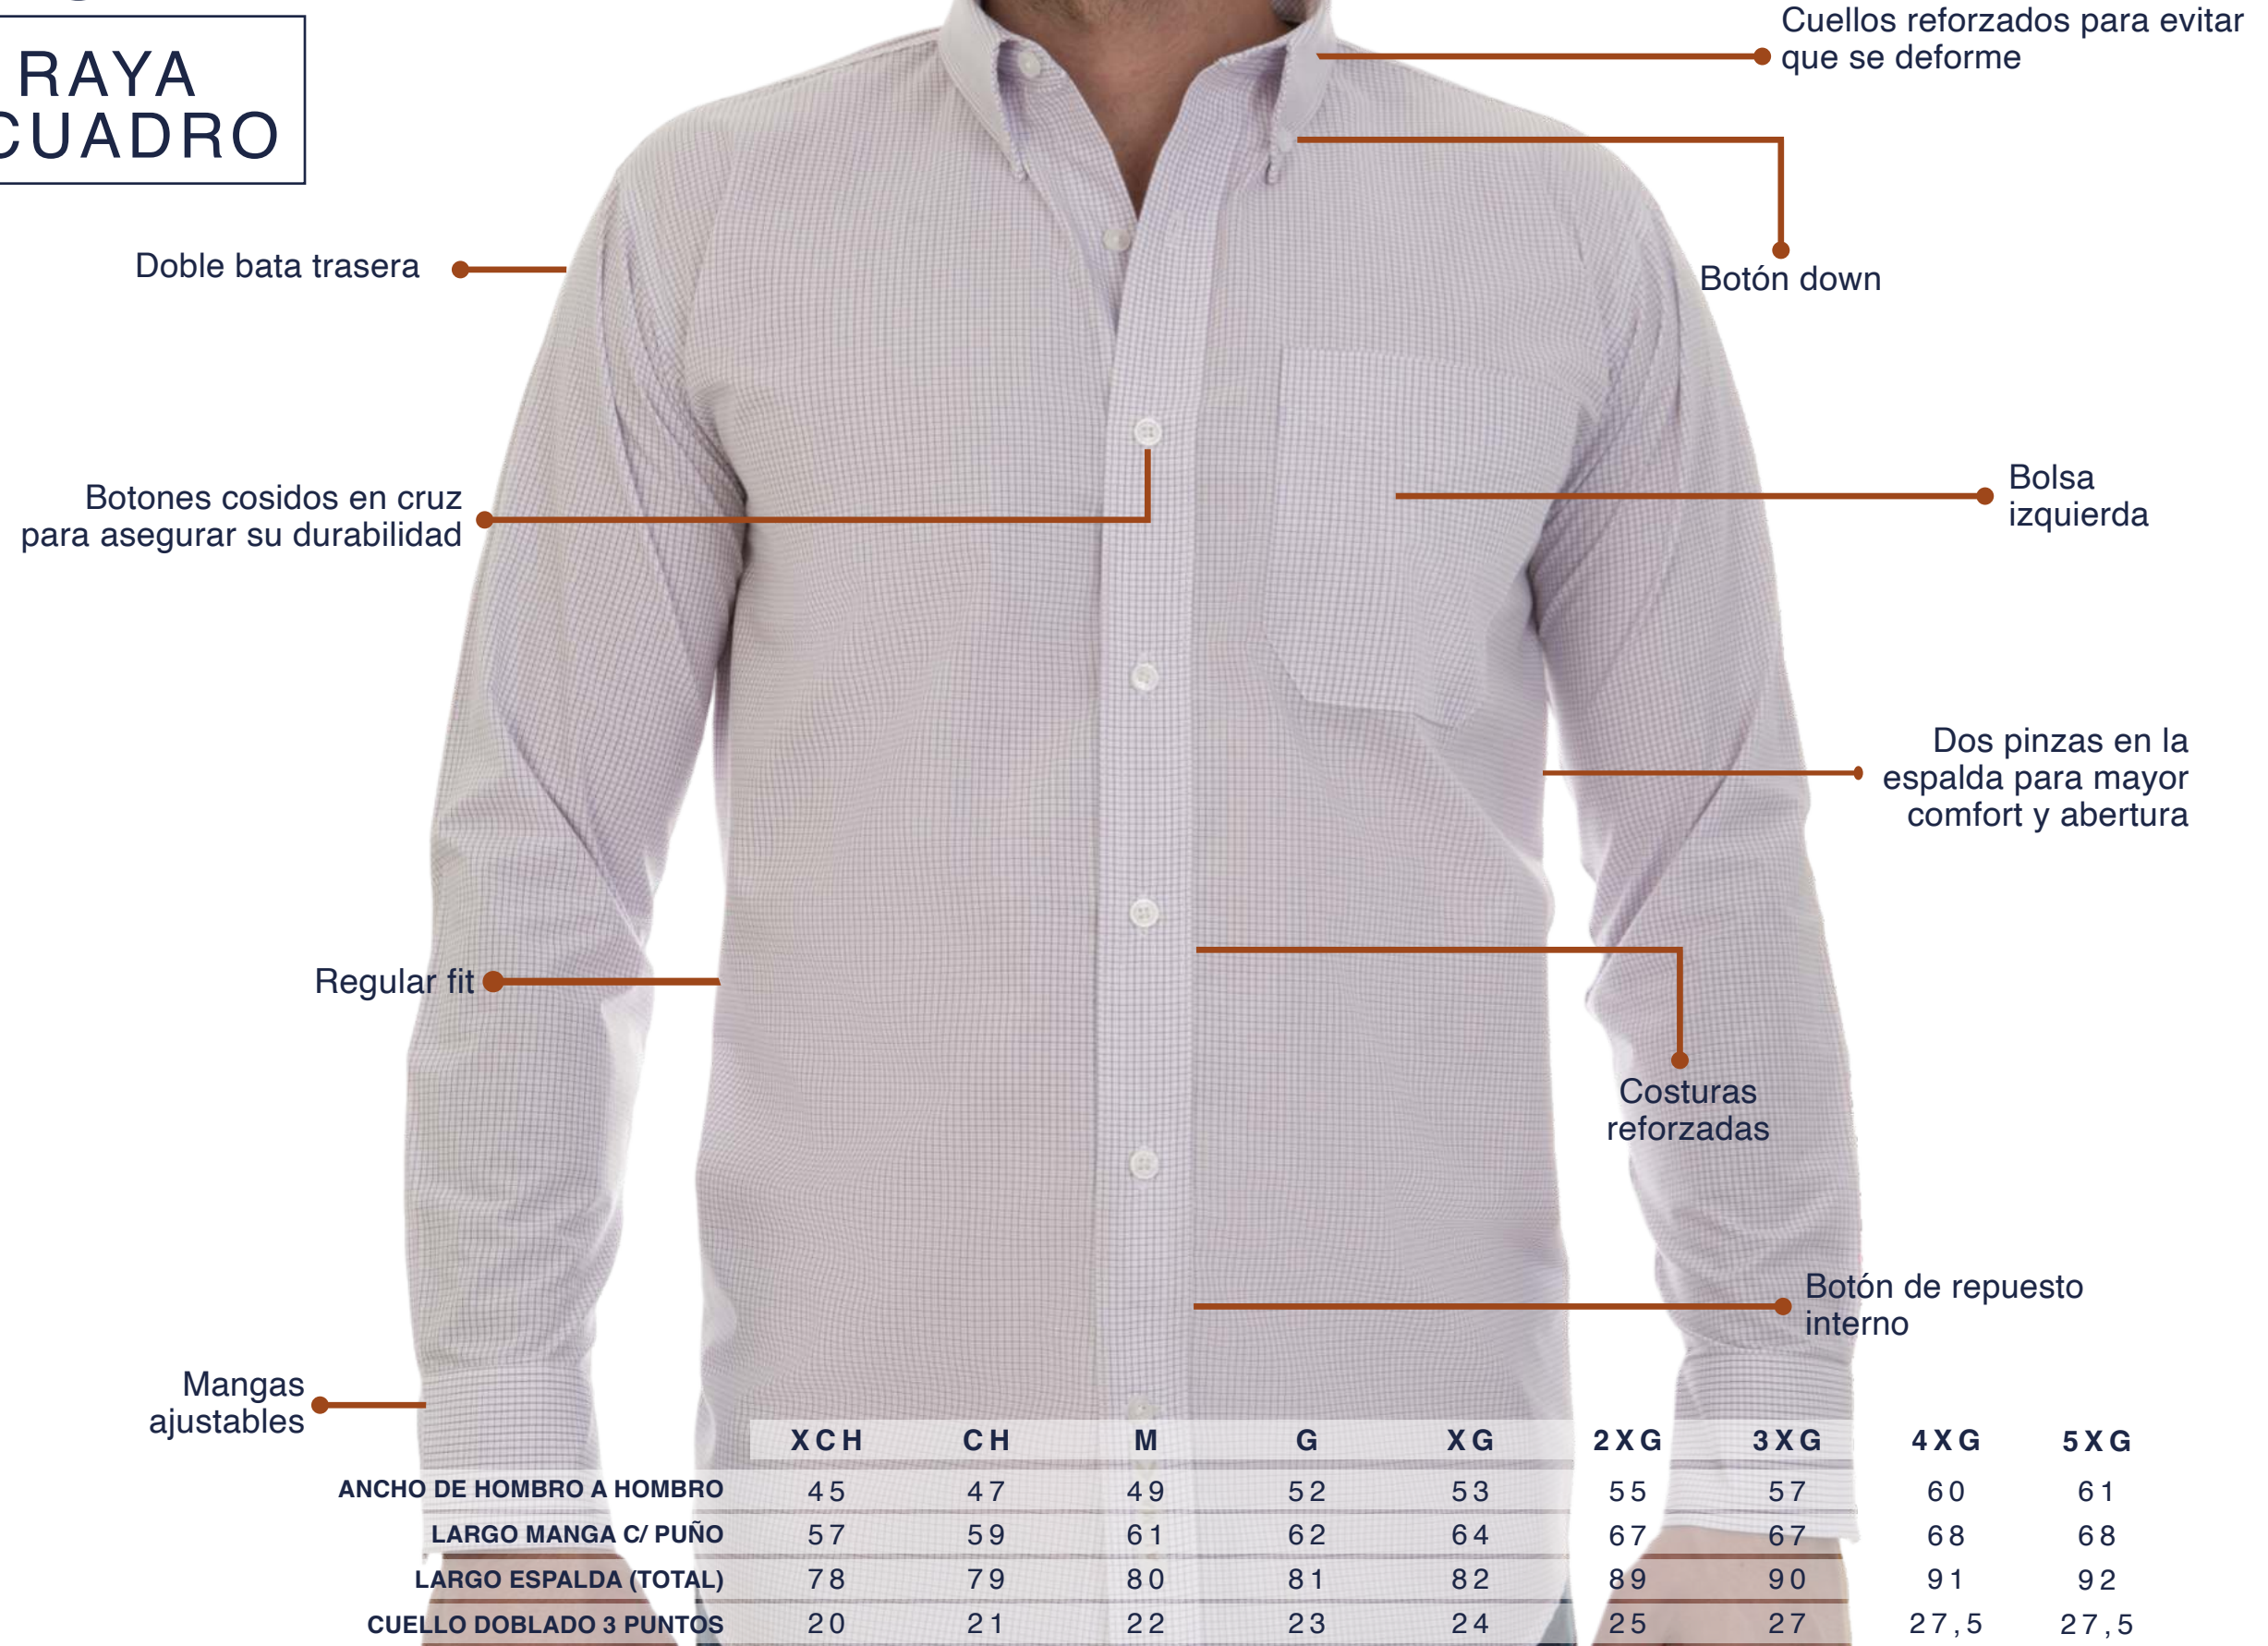

NO DECOLORACIÓN

COMFORT

	XCH	CH	M	G	XG	2XG	3XG	4XG	5XG
ANCHO DE HOMBRO A HOMBRO	45	47	49	52	53	55	57	60	61
LARGO MANGA C/ PUÑO	57	59	61	62	64	67	67	68	68
LARGO ESPALDA (TOTAL)	78	79	80	81	82	89	90	91	92
CUELLO DOBLADO 3 PUNTOS	20	21	22	23	24	25	27	27,5	27,5

- PRUEBAS DE LABORATORIO
- NO ENCOGIMIENTO
 - NO DECOLORACIÓN
 - COMFORT

Botones cosidos en cruz para asegurar su durabilidad

Dos pinzas delanteras y traseras para resaltar figura

Cuellos reforzados para evitar que se deforme

*Más de 25 ciclos de lavado sin presentar decoloración perceptible o encogimiento

*65% Poliéster 35% Algodón

MICRO RAYA MICRO CUADRO

Ideal para usar en cualquier rubro.
Fabricada con una tela ligera, fresca y fácil de mantener.

Planchado fácil.

El corte y confort de AIRMAN es único, moderno y se adapta a cualquier estilo personal.

No es demasiado ajustado ni demasiado holgado, lo que la hace muy cómoda de usar todos los días.

Su tejido pre-teñido evita que la prenda se decolore y su apariencia homogénea proyecta una imagen consistente y profesional de tu marca.